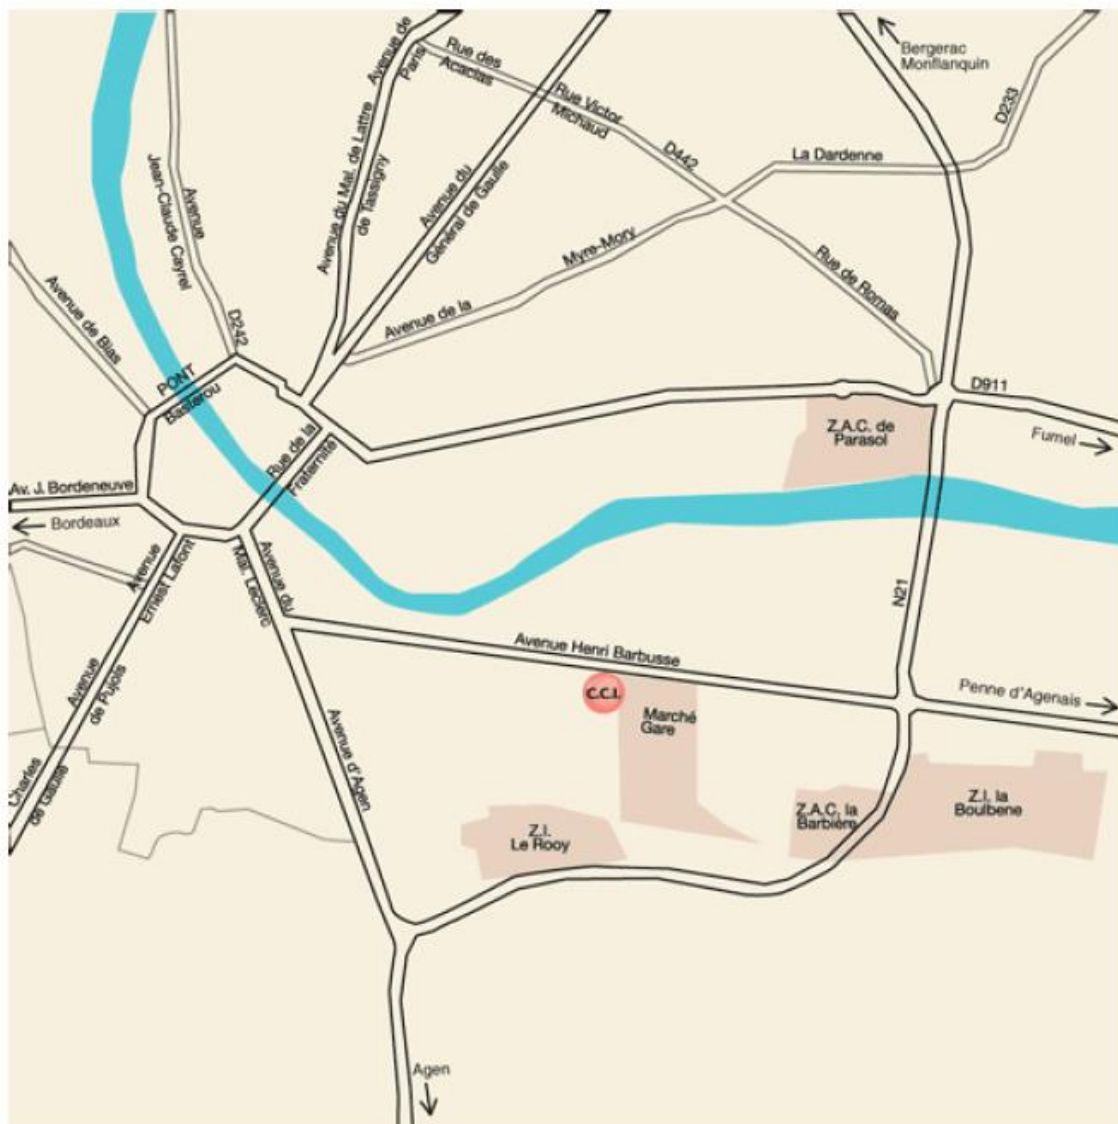

**CCI de Lot-et-Garonne à Villeneuve-sur-Lot**

Marché - Gare  
Rue H. Barbusse  
47300 Villeneuve-sur-Lot

[www.cci47.fr](http://www.cci47.fr)

T. 05 53 49 66 66 / Fax : 05 53 49 66 67

E. [cci@cci47.fr](mailto:cci@cci47.fr)